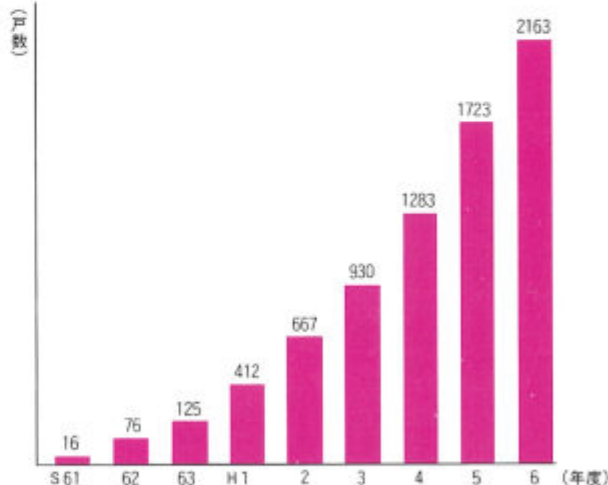

設計・施工者のメリット

1. 電化住宅は給排水の制約が少ないため、設計の際に自由な動向利用や間取りプランが可能です。
2. 集合住宅の場合、ガス配管が不要なため、配管スペース(パイプシャフト)を小さくすることができます。
3. ガス管工事の必要がなく、請負設備工事も減るため、施工工程が短縮できます。

電化住宅の推移
(島根県の累計戸数)

くらしの夢づくり

中国電力

お問い合わせは

島根支店	〒690-01 松江市田衣町115番地	☎(0852)27-1113
松江営業所	〒690 松江市東朝日町5番地の1	☎(0852)27-1131
出雲営業所	〒693 出雲市小山町225番地	☎(0853)21-3240
浜田営業所	〒697 浜田市黒川町129番地の5	☎(0855)22-1320
鳥取営業所	〒685 鳥取県鳥取市西郷町大字池田塚口84番119	☎(0851)212-1346
益田営業所	〒696 益田市あけぼのの本町7番地の2	☎(0856)22-0560