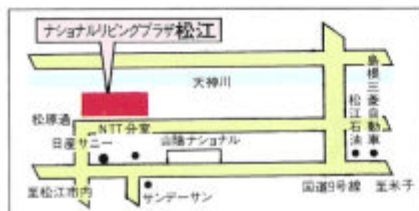

ナショナルリビングプラザ

松江

松江市西津田2丁目8番27号

TEL (0852) 27-7171

AM10:00~PM5:00
休館日/水・祝日