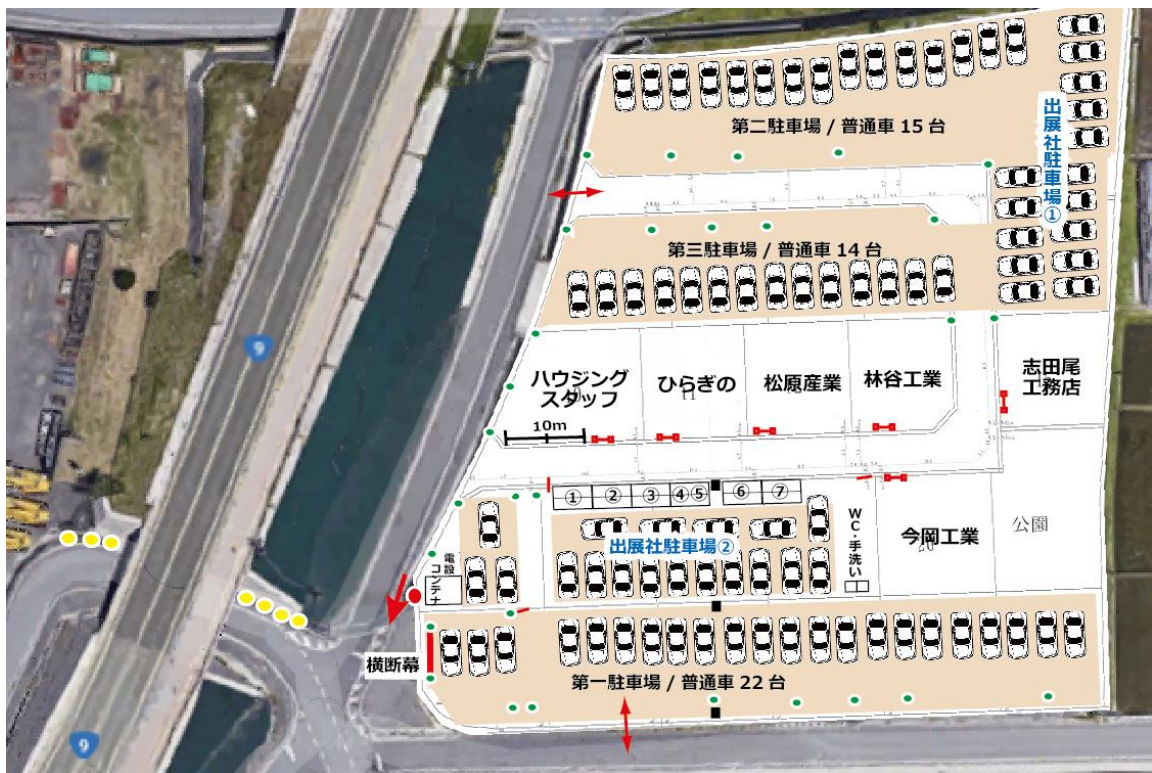

■ 来場

来場者数：2,205人

■ 出展社

出展社		出展日
住宅出展社	ハウジング・スタッフ株式会社	20~28日
	株式会社ひらぎの	
	有限会社松原産業	
	林谷工業株式会社	
	有限会社志田尾工務店	
	今岡工業株式会社	
協賛出展社	斐伊川流域林業活性化センター	20・21日
	一般財団法人島根県建築住宅センター	20・21・27・28日
	YKKAP株式会社	20・21・27・28日
	島根県住宅供給公社	20・21・27・28日
	石州瓦工業組合	20・21・27・28日
	山陰パナソニック株式会社	20・21・27・28日

■ 会場配置図