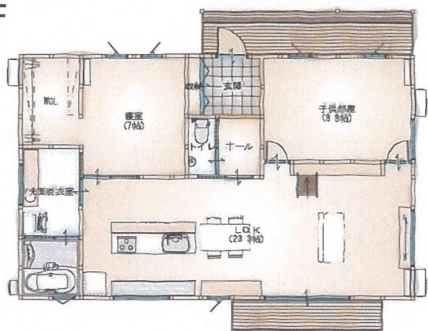

Loft

はぐくむ家

ゆるやかな三角屋根とウッドデッキが印象的な、落ち着いた外観
勾配天井の開放的なリビング・日常を楽しむロフト・塗り壁と無垢材に
包まれた安心で居心地のいい空間
家族のふれあい、子供の成長、あたたかな暮らしを『はぐくむ家』ができました。

TS design (有)志田尾工務店

【本社】〒697-0035 浜田市杉戸町2328-7
TEL: 0855-23-2345
建設業: 島根県知事(般-27)第6512号