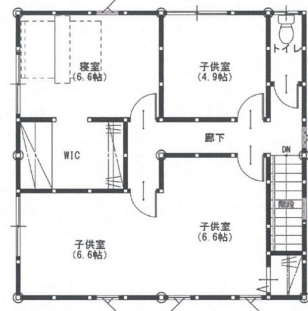

はぐくむ家

ゆるやかな三角屋根とウッドデッキが印象的な、落ち着いた外観
勾配天井の開放的なリビング・日常を楽しむロフト・塗り壁と無垢材に
包まれた安心で居心地のいい空間
家族のふれあい、子供の成長、あたたかな暮らしを『はぐくむ家』ができました。

TS design (有)志田尾工務店

【本社】〒697-0035 浜田市杉戸町2328-7
TEL: 0855-23-2345
建設業: 島根県知事(般-27)第6512号

選んで組み立てる
楽しさ

2F

規格住宅 clutch-pack

「いつかはマイホームを手に入れたい。」
そんな気持ちのお客様に実現できる価格で提供したい。
クラッチパックの間取りは全部で4種類。色や形、素材など自由にご選択して頂きます。
まずは間取りを選ぶことからクラッチパックは始まります。

森下建設株式会社

【本社】〒699-4221 江津市桜江町市山543-16 TEL: 0855-92-1360
【浜田営業所】〒9697-0015 浜田市竹迫町2731-25 TEL: 0855-25-5001
建設業: 国土交通大臣許可(特)第26879号/宅建業: 島根県知事許可第754号