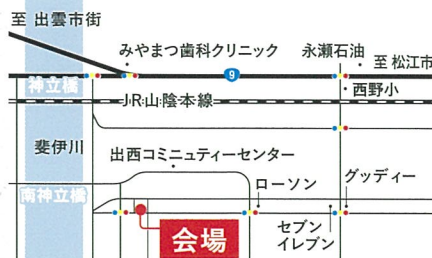

中2階の
集いスペースが繋ぐ
家族の時間

見て圧巻!
開放感たっぷりの
空間づくり

ママ目線の家事動線

県内唯一の健康工法
住まいが家族の
健康を守ります

詳しくは会場でご紹介

根の木を使用した自然素材 &
マイナスイオンたっぷりの健康住宅。

完成見学会

2019
3/9 SAT 土 . 10 SUN 日

10:00-17:00 当日はのぼりを目印にお越し下さい。

出雲市斐川町 ※近くのローソンまでお越しいただくと
目印をご用意しています。

お施主様のこだわりや想いが詰まった
世界にひとつだけの住まいをご体感ください

長期優良住宅認定
助成金を賢く活用

石州瓦採用
県産木材採用 ほか

こだわりの自然素材

【壁材】
調湿・消臭
長寿命・シラス壁

【断熱材】セルロースファイバー
断熱・防音効果に優れる
新聞を使ったエコな断熱材

リフォームもお気軽にご相談ください【調査・見積無料】工事担当スタッフが承ります!!