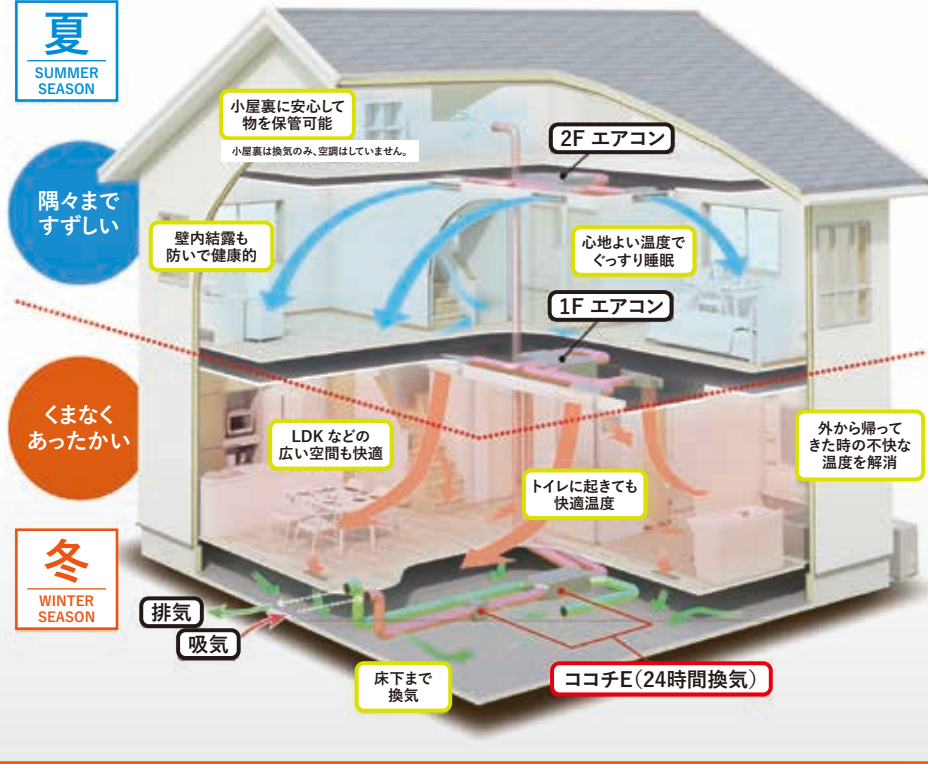

# 新時代冷暖システム Z空調

GOOD DESIGN AWARD  
2017年度受賞  
〈特許取得〉特許 第6211675号  
全国Z空調搭載累計棟数 **8,000棟!**

一年中、家の温度を快適に。  
身体にも家計にもやさしい、新時代冷暖システムです。

一年中、どこにいても快適な温度。  
温度を快適にコントロール。

花粉・結露・カビを防いで健康的な家に。  
24時間いつでもきれいな空気。

導入費用も月々の電気代も驚きの低コスト。  
24時間使っても「安心」。

夏  
SUMMER  
SEASON

隅々まで  
すずしい

小屋裏に安心して  
物を保管可能  
小屋裏は換気のみ、空調はしていません。

壁内結露も  
防いで健康的

心地よい温度で  
ぐっすり睡眠

LDKなどの  
広い空間も快適

外から帰って  
きた時の不快な  
温度を解消

くまなく  
あったかい

トイレに起きても  
快適温度

冬  
WINTER  
SEASON

排気  
吸気

床下まで  
換気

ココチE(24時間換気)