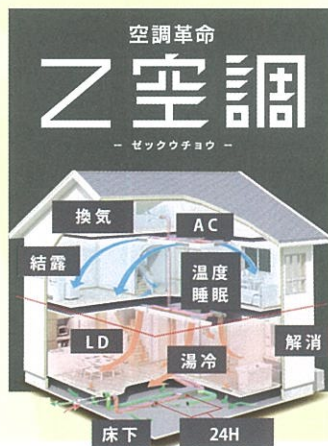

## 家中心地よく、しかも経済的な住まい

新時代冷暖システム「Z空調」と高気密・高断熱「Wバリア工法」で省エネルギー効果が高く、建物の冷暖房費に要する光熱費も大幅に削減します。

- 一年中、どこにいても快適な温度。
- 花粉・結露・カビを防いで健康的な家に。
- 導入費用も月々の電気代も驚きの低コスト

HINOKIYA

全国に広がるヒノキヤの展示場 214 拠点  
**松家住宅山陰**

松家住宅 松江展示場 | 今岡工業