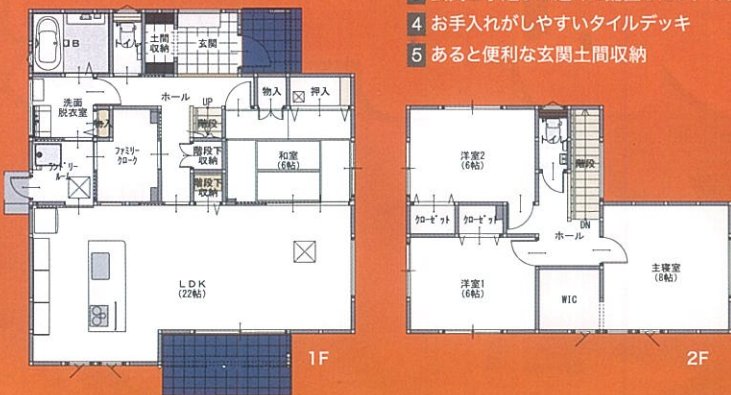

## 米子市上後藤

ゆとりのある間取りで、くつろぎのある生活を。

プライバシーを守りつつ、家事や育児を共有できる。敷地を効率的に使った間取りで様々な想いを考慮した、最適なヒノキヤならではのアイデア空間を感じてください。

- 1 木目を基調とし、和室も備えた広々22帖のLDK
- 2 両側にも収納がある大きなアイランドキッチン
- 3 玄関と水廻りの近くに配置したファミリークローゼット
- 4 お手入れがしやすいタイルデッキ
- 5 あると便利な玄関土間収納

現実的な広さで家づくりのプランが体感できる