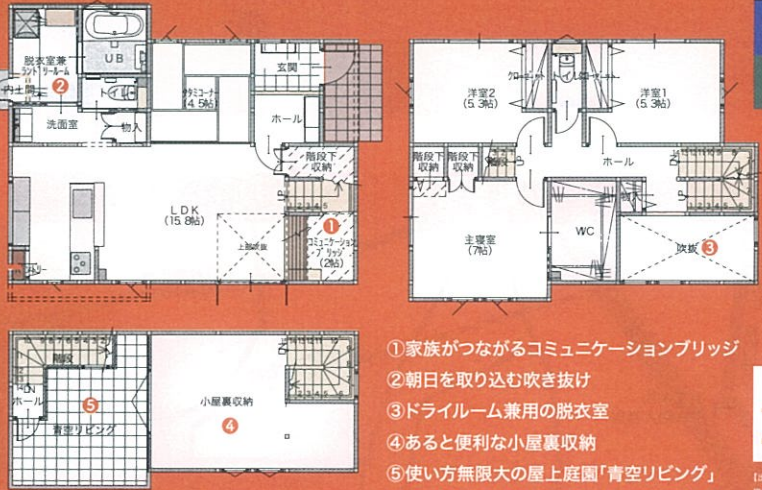

通常価格 842,600円(1式) ▶ **半額 421,300円(1式)**

**ワークスペース**

在宅勤務や勉強をより快適に。

通常価格 435,600円(1式) ▶ **半額 217,800円(1式)**

**シースル階段**

セレクテリアの内蔵に馴染み空間に広がりを与えるオリジナルシースル階段。

通常価格 491,700円(1式) ▶ **半額 245,850円(1式)**

- 参考プラン例
- ・収納棚(フルフィット)4台 (フィクス)1台
  - ・ノンフレームミラー2枚
  - ・ハンガーパイプ(U字型)

# 新築完成見学会

2/4日・5日 10:00-17:00

効率的な収納設計で生活を楽に楽しく。  
プライバシーを守りつつ、家事や育児を共有できる。  
敷地を効率的に使った間取りで様々な想いを考慮した、  
最適なヒノキヤならではのアイデア空間を感じてください。

GOOD DESIGN 特許第421075号

足冷えが全く無い、健康で快適な  
空調革命

**Z空調**

+ 高気密 高断熱 + 高省エネ革命

## 米子・松江展示場のご案内

現実的な広さで家づくりのプランが体感できる展示場です!