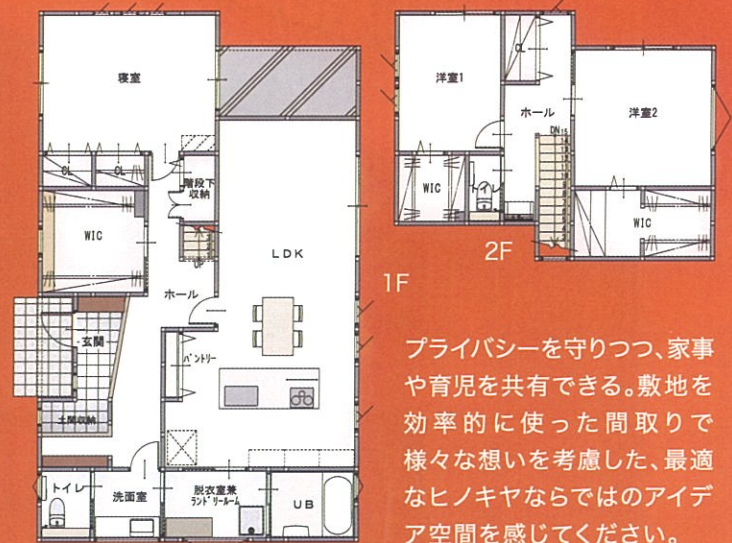

## 新築完成見学会

出雲市松寄下町 5/13(土)・14(日) 10:00-17:00

広いリビングと開放的なアイランドキッチン

玄関横には収納力豊富な土間収納

1階に広いファミリークローゼット

広々として使いやすいユニットバス

作業台も設置した、脱衣所とランドリールーム

プライバシーを守りつつ、家事や育児を共有できる。敷地を効率的に使った間取りで様々な想いを考慮した、最適なヒノキならではのアイデア空間を感じてください。

### 米子・松江展示場のご案内

現実的な広さで家づくりのプランが体感できる展示場です！

## リアルサイズ展示場

高評価を頂いている米子と松江の展示場には実際の建坪サイズで建てておりますので、イメージがしやすくなっています。

- 会場の混雑を避ける為、事前にお電話でのご予約をおすすめします。
- 来場の際にはマスク着用をお願いします。●夜間相談も承っています。
- ご見学の際に、お待ちいただく場合がございますのでご了承ください。